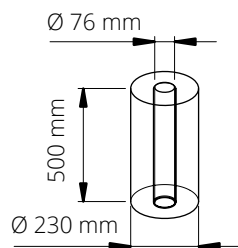

EN_ Easy reel change, adjustable service height.

FR_ Changement de bobine facile, hauteur de service réglable.

DE_ Einfacher Folienwechsel in ergonomischer Arbeitshöhe.

ES_ Cambio fácil de bobina, altura de embalaje ajustable.